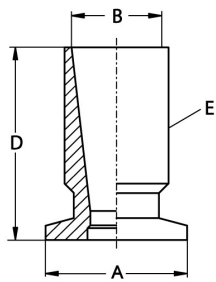

KF Small flanges DIN 28403 + ISO 2861, Stainless steel, Aluminium
Art.No
EUR
Art.No
EUR
KF Ground joint socket

DN	A	B	D	E			AISI304	
10	30	14,5	38	NS 14/35			137101	60,90
10	30	18,8	41	NS 19/38			137201	71,10
25	40	18,8	41	NS 19/38			137204	99,80
25	40	29,2	35	NS 29/32			137304	117,90
40	55	29,2	35	NS 29/32			137306	125,40
40	55	45	43	NS 45/40			137406	140,60

KF Squeeze connection

DN	A	B	C				AISI304-FKM	
16-B10	30	10	35				134124	Enquiry
16-B12	30	12	40				134125	Enquiry
25-B16	40	16	39				134128	Enquiry
40-B20	55	20	45				134126	Enquiry
40-B25	55	25	45				134127	Enquiry

KF Vacuum gauge

DN	A	B	C				AISI304	
10	30	100	148				150101	124,10