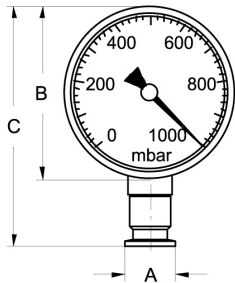

KF Small flanges DIN 28403 + ISO 2861, Stainless steel, Aluminium
Art.No
EUR
Art.No
EUR
KF Ground joint socket

DN	A	B	D	E			AISI304	
10	30	14,5	38	NS 14/35			137101	60,90
10	30	18,8	41	NS 19/38			137201	71,10
25	40	18,8	41	NS 19/38			137204	99,80
25	40	29,2	35	NS 29/32			137304	117,90
40	55	29,2	35	NS 29/32			137306	125,40
40	55	45	43	NS 45/40			137406	140,60

KF Squeeze connection

DN	A	B	C				AISI304-FKM	
16-B10	30	10	35				134124	Enquiry
16-B12	30	12	40				134125	Enquiry
25-B16	40	16	39				134128	Enquiry
40-B20	55	20	45				134126	Enquiry
40-B25	55	25	45				134127	Enquiry

KF Vacuum gauge

DN	A	B	C				AISI304	
10	30	100	148				150101	124,10