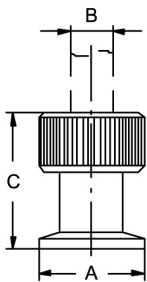

KF Small flanges DIN 28403 + ISO 2861, Stainless steel, Aluminium
Art.No
EUR
Art.No
EUR
KF Ground joint socket

DN	A	B	D	E			AISI304	
10	30	14,5	38	NS 14/35			137101	60,90
10	30	18,8	41	NS 19/38			137201	71,10
25	40	18,8	41	NS 19/38			137204	99,80
25	40	29,2	35	NS 29/32			137304	117,90
40	55	29,2	35	NS 29/32			137306	125,40
40	55	45	43	NS 45/40			137406	140,60

KF Squeeze connection

DN	A	B	C				AISI304-FKM	
16-B10	30	10	35				134124	Enquiry
16-B12	30	12	40				134125	Enquiry
25-B16	40	16	39				134128	Enquiry
40-B20	55	20	45				134126	Enquiry
40-B25	55	25	45				134127	Enquiry

KF Vacuum gauge

DN	A	B	C				AISI304	
10	30	100	148				150101	124,10